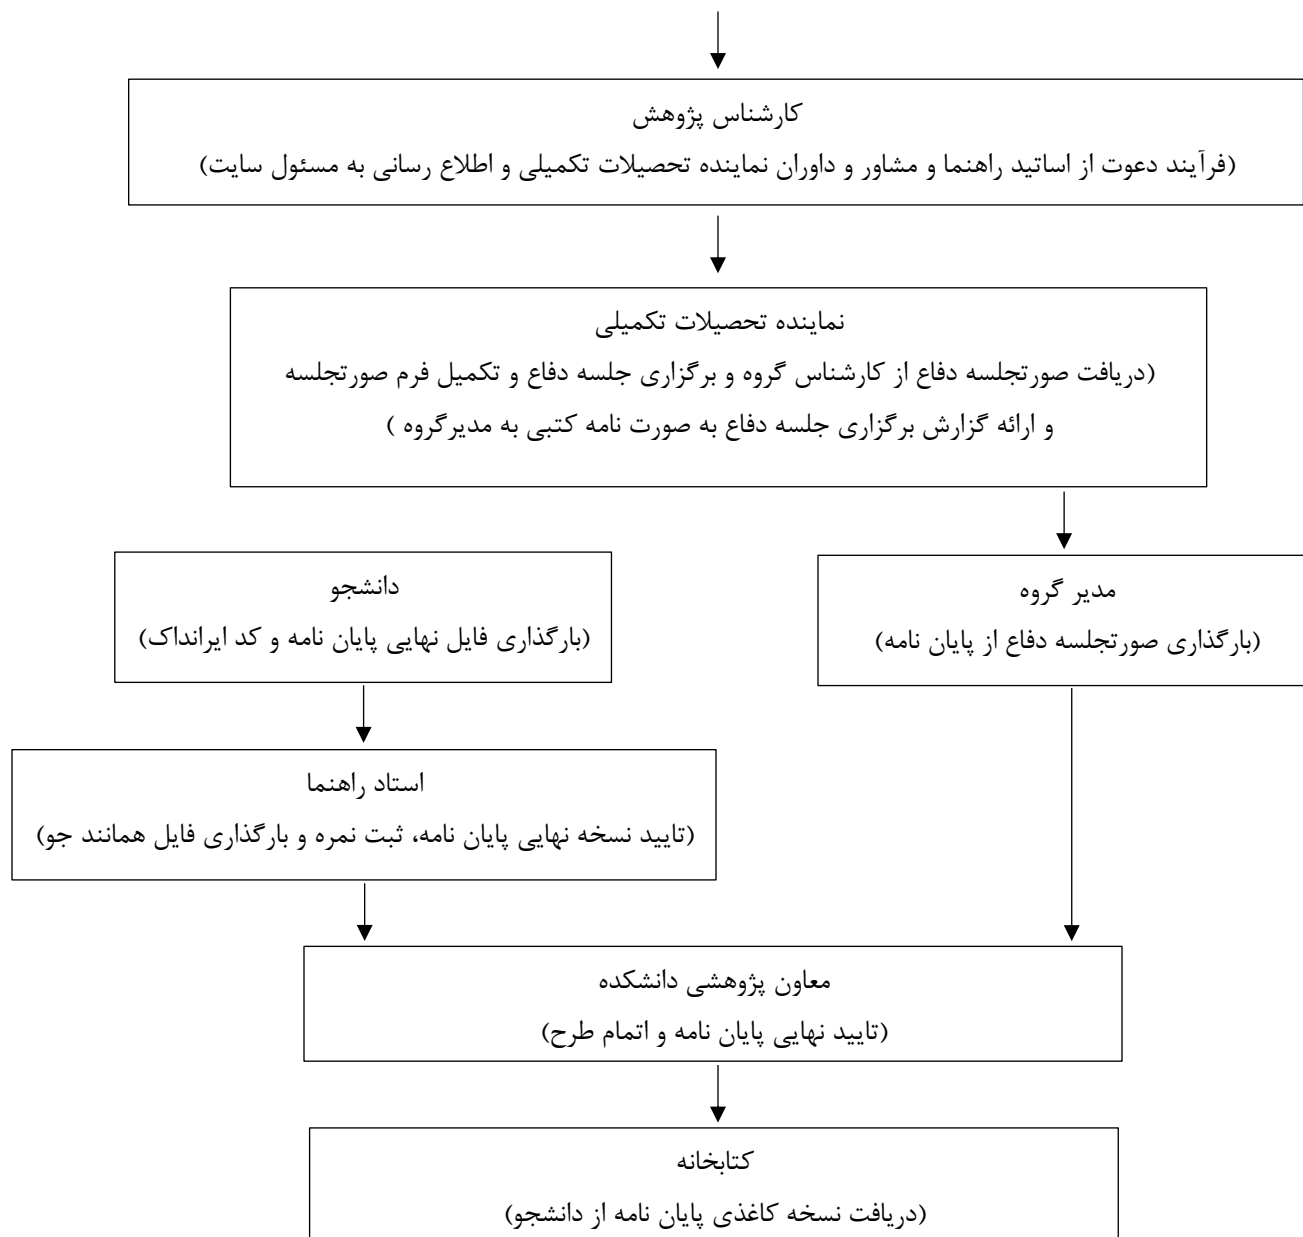

روند نما (فلوچارت) دفاع مجازی از پایان نامه کارشناسی ارشد

تبصره ها:

- ۱- A: فرم مجوز آموزشی و پژوهشی دفاع از پایان نامه ارشد با فرمت docx
- ۲- تمام مراحل فرآیند (بجز گام اول آن) از طریق اتوماسیون اداری انجام می شود.
- ۳- توصیه می شود دانشجو، استاد راهنما و نماینده تحصیلات تکمیلی دستورالعمل نحوه برگزاری جلسات مجازی و نیمه حضوری تحصیلات تکمیلی را مطالعه نمایند.