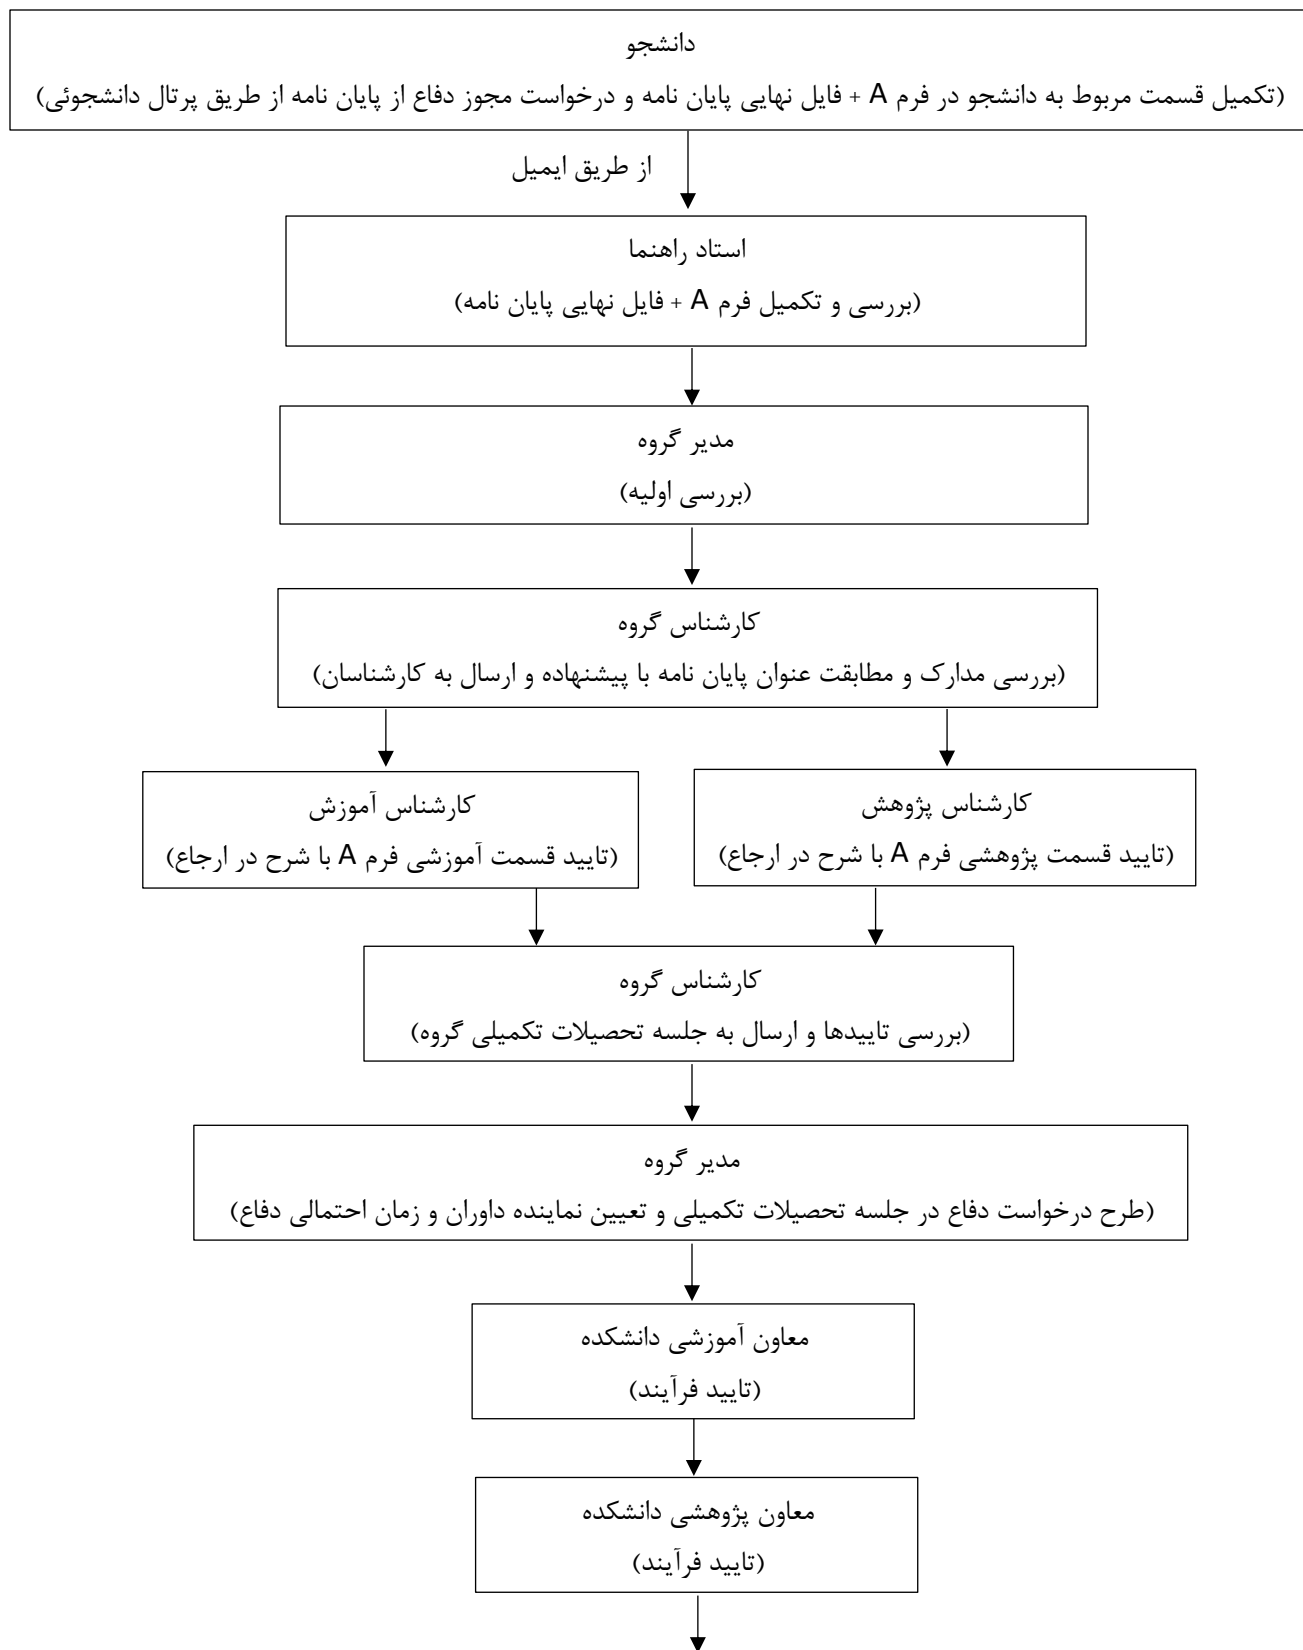

روند نما (فلوچارت) دفاع مجازی از پایان نامه کارشناسی ارشد

تبصره ها:

- ۱- A: فرم مجوز آموزشی و پژوهشی دفاع از پایان نامه ارشد با فرمت docx
- ۲- تمام مراحل فرآیند (بجز گام اول آن) از طریق اتوماسیون اداری انجام می شود.
- ۳- توصیه می شود دانشجو، استاد راهنما و نماینده تحصیلات تکمیلی دستورالعمل نحوه برگزاری جلسات مجازی و نیمه حضوری تحصیلات تکمیلی را مطالعه نمایند.